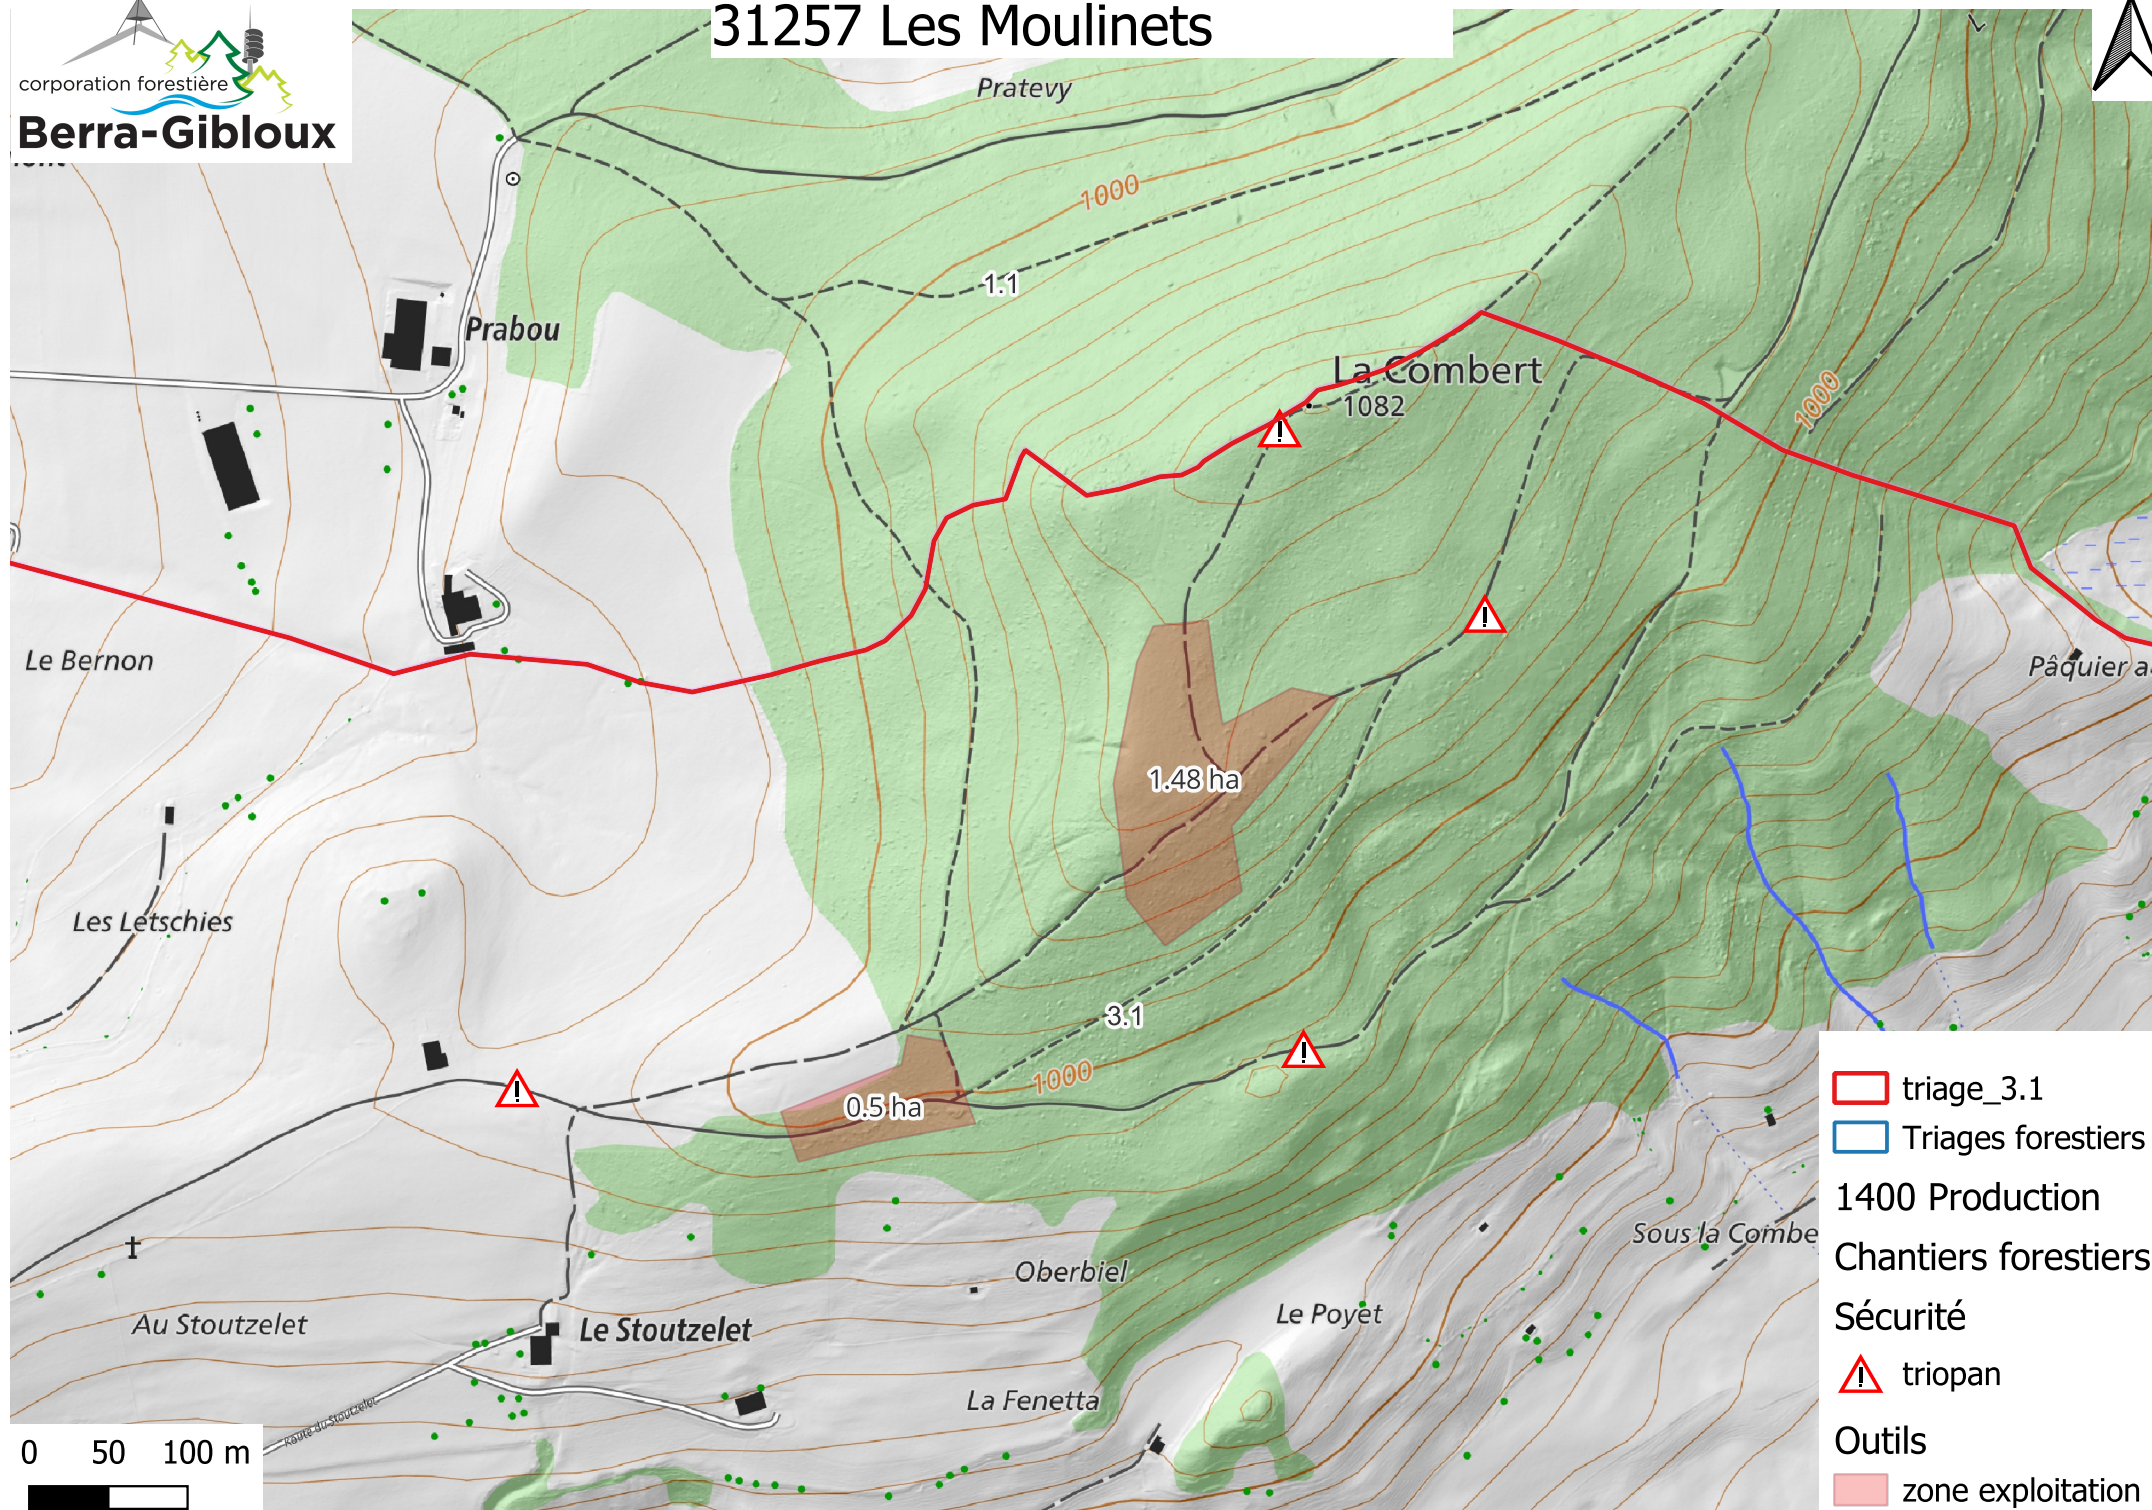

31257 Les Moulinets

- triage_3.1
- Triages forestiers
- 1400 Production
- Chantiers forestiers
- Sécurité
- ! triopan
- Outils
- zone exploitation